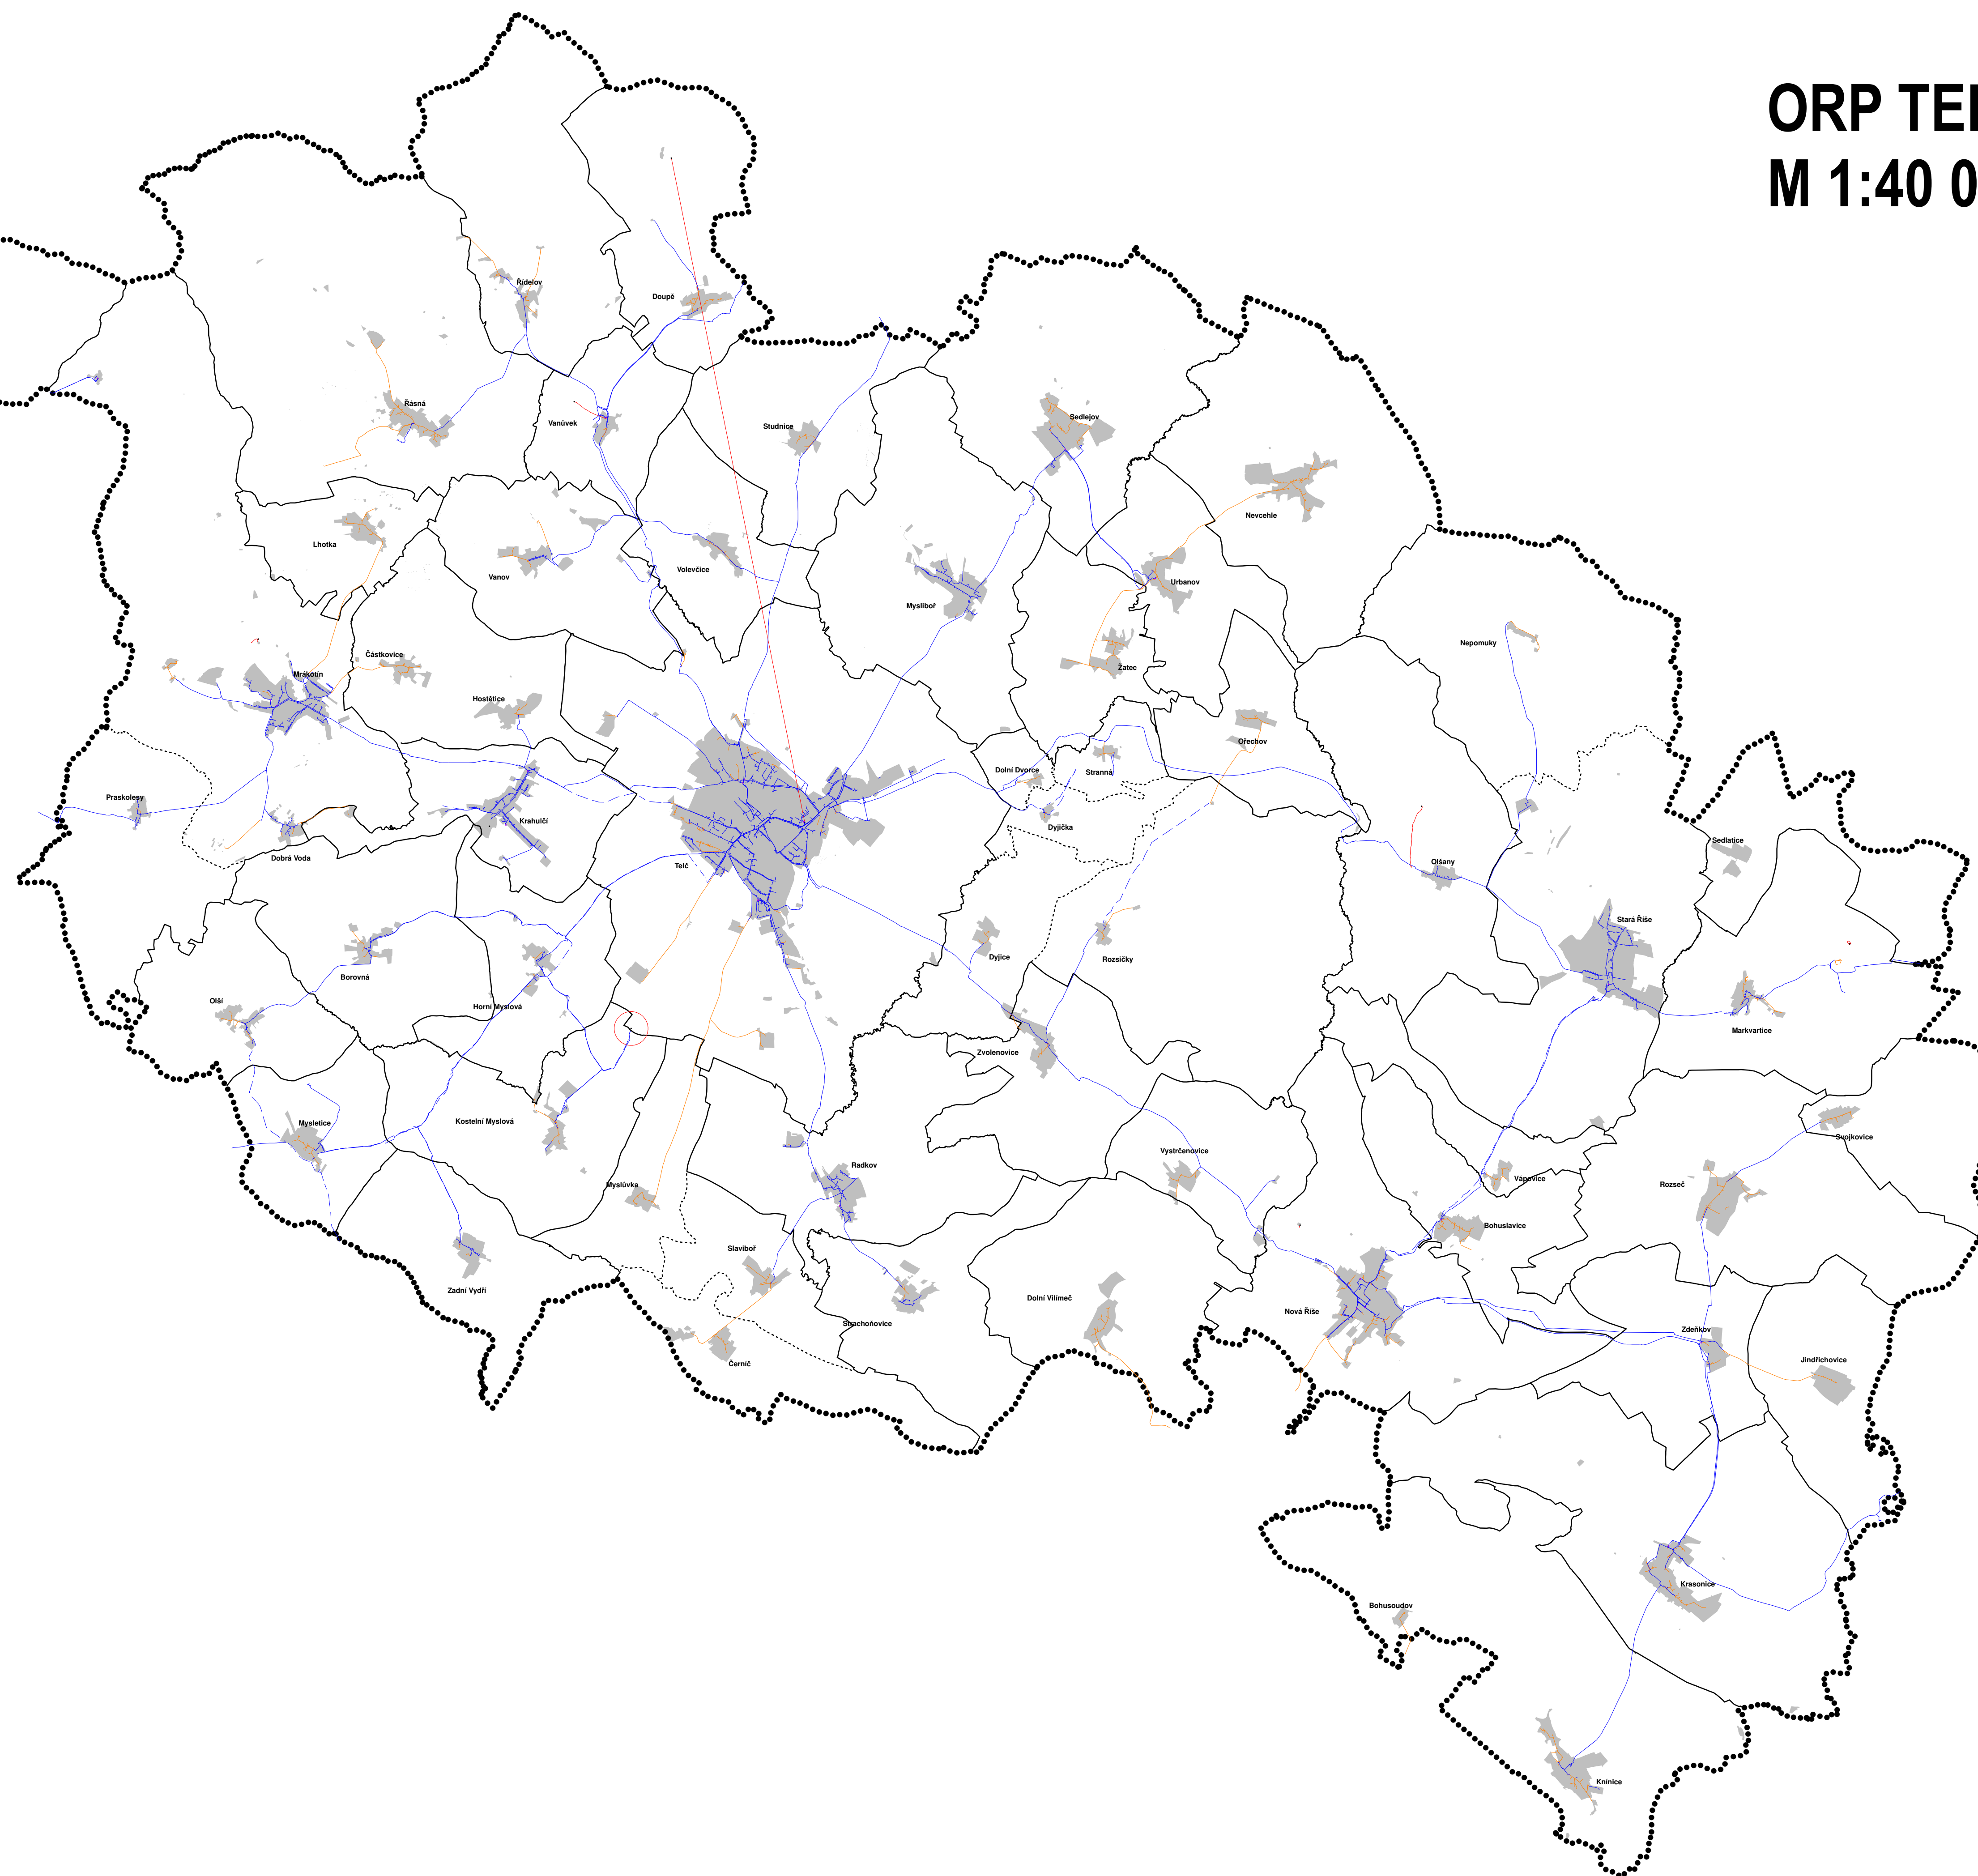

ORP TELČ

M 1:40 000

Legenda

- hranice ORP
- hranice obcí
- hranice katastrálních území
- A001 - zastavěné území

ČESKÁ TELEKOMUNIKAČNÍ INFRASTRUKTURA

Poskytnuto ve formátu dgn.

- podzemní
- nadzemní

— RSS