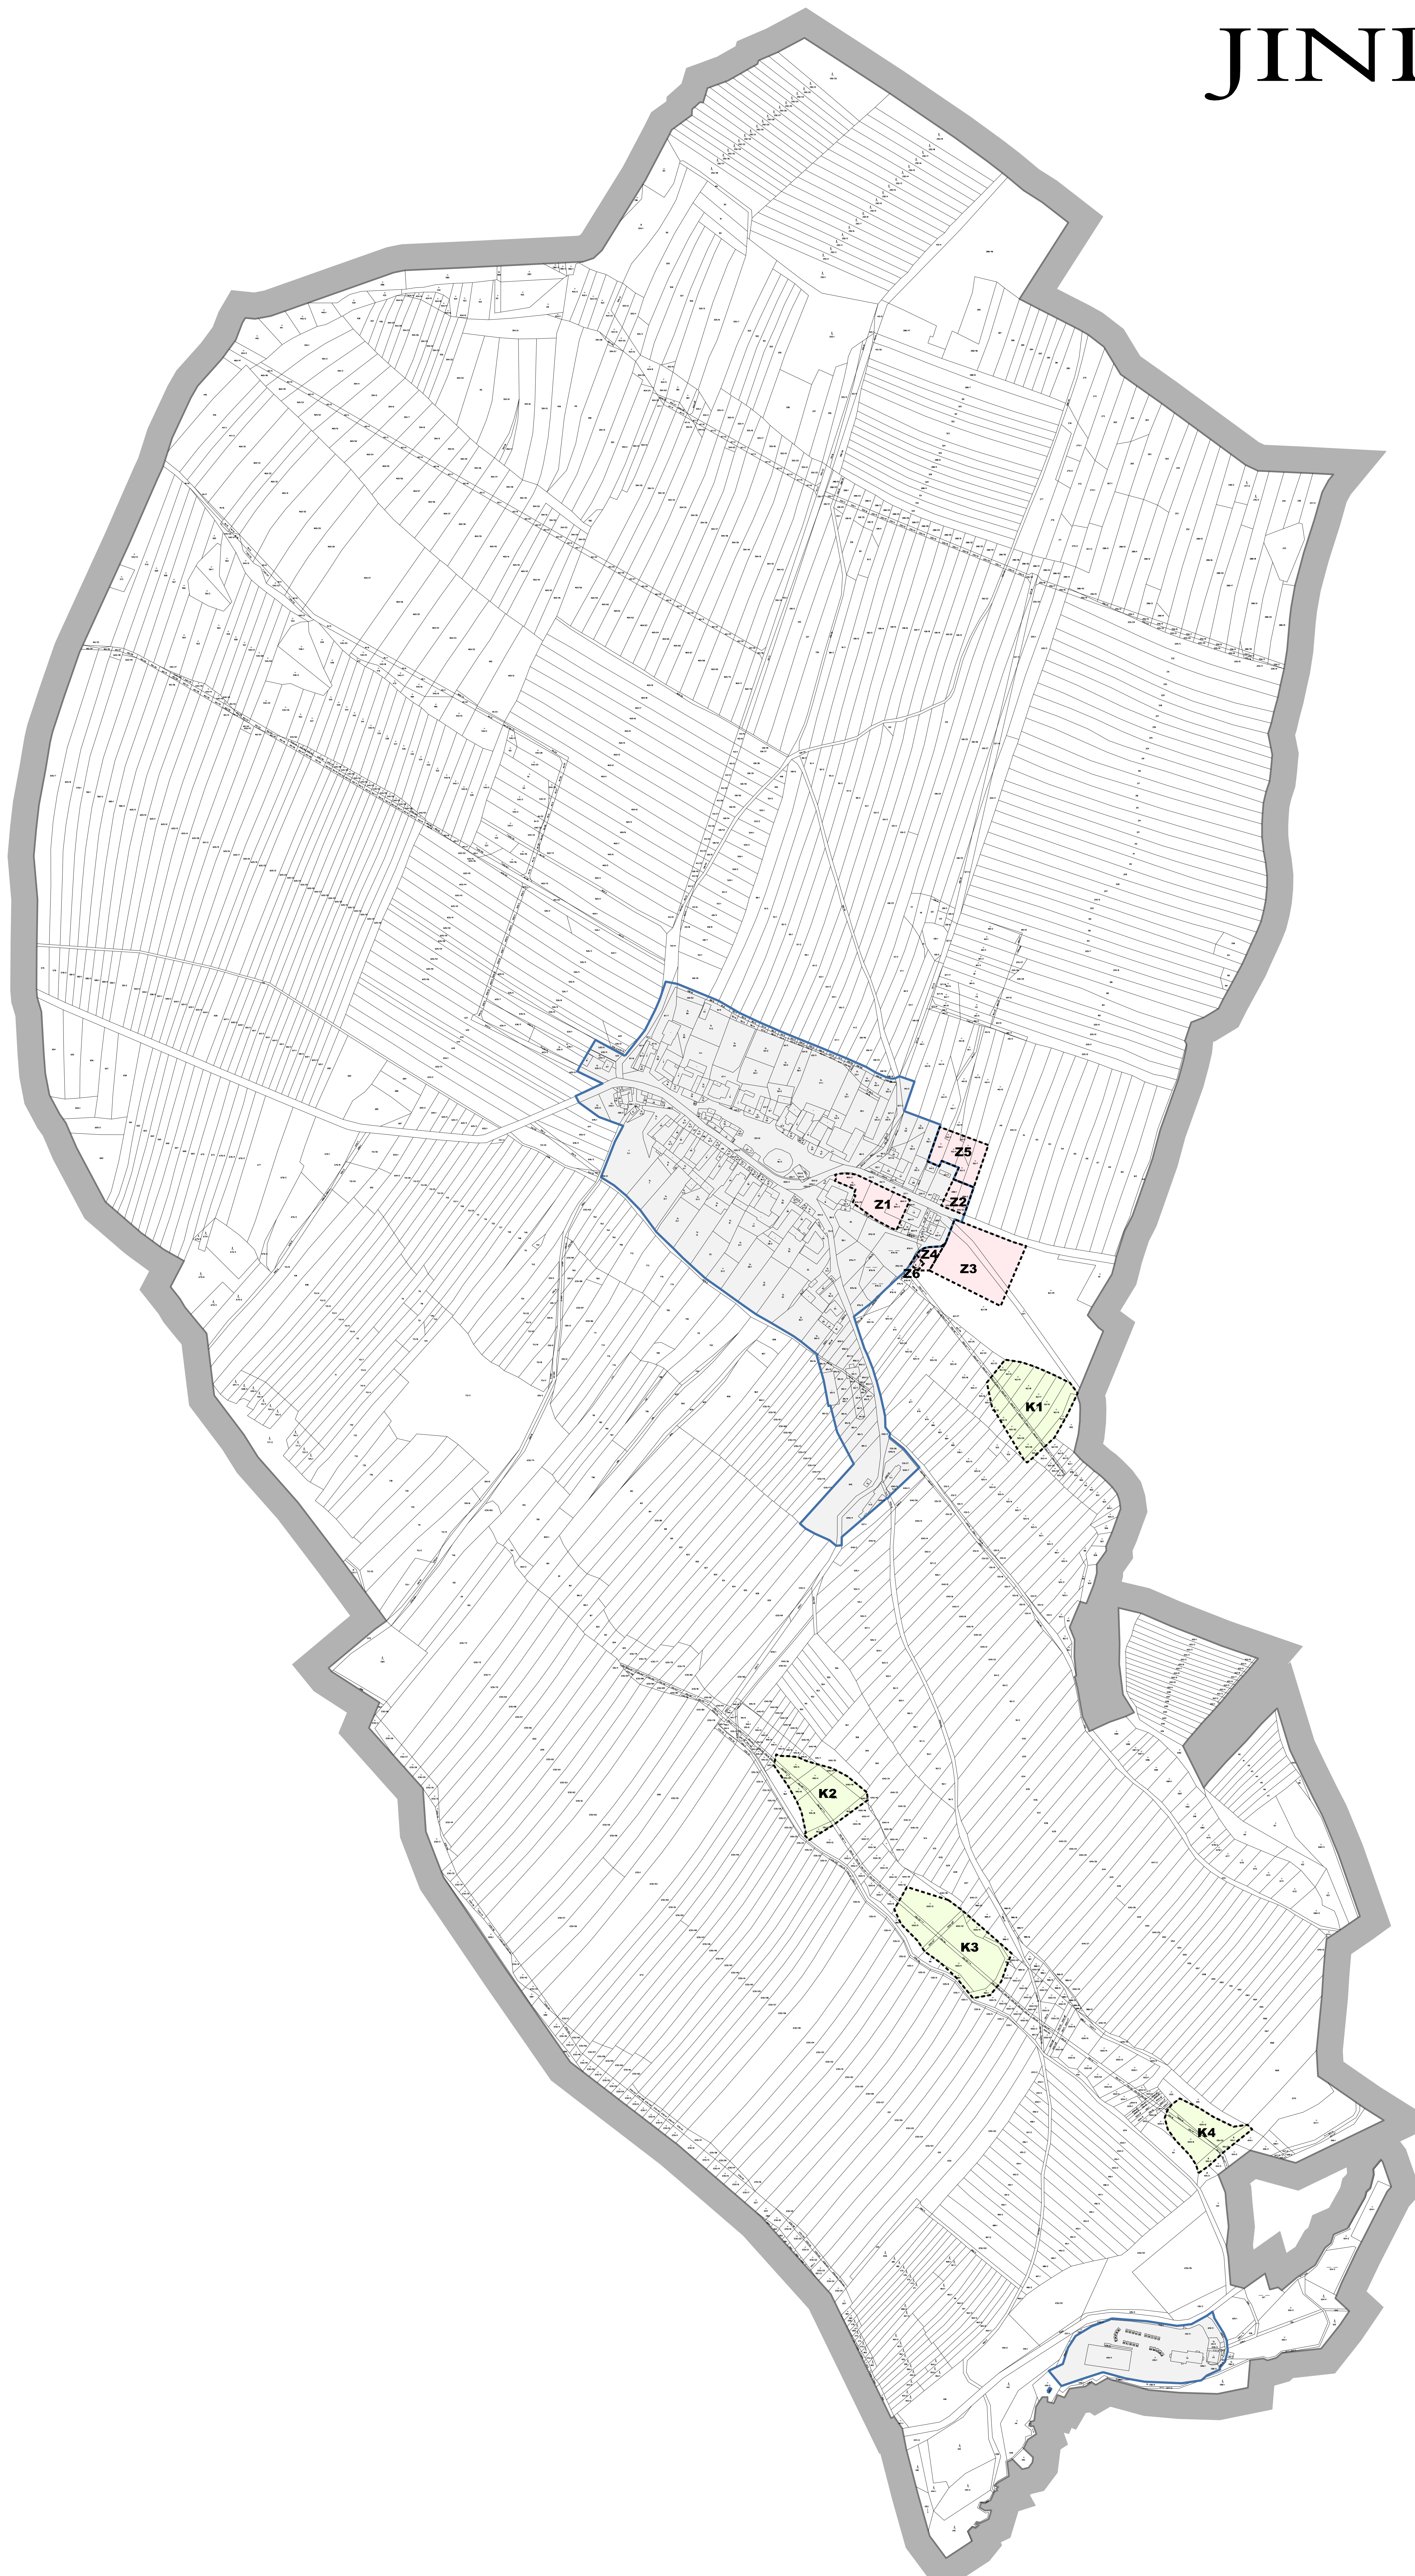

# JINDŘICHOVICE

-  HRANICE ŘEŠENÉHO ÚZEMÍ
-  ZASTAVĚNÉ ÚZEMÍ
-  ZASTAVITELNÉ PLOCHY
-  PLOCHY ZMĚN V KRAJINĚ

## Záznam o účinnosti územně plánovací dokumentace:

Název dokumentace:	ÚZEMNÍ PLÁN JINDŘICHOVICE
Správní orgán, který dokumentaci vydal:	Zastupitelstvo obce Jindřichovice
Datum nabytí účinnosti:	
Pořizovatel:	Městský úřad Telč Odbor rozvoje a územního plánování
Oprávněná úřední osoba pořizovatele:	Ing. Eva Přibyllová
Podpis a otisk úředního razítka:	

ÚZEMNÍ PLÁN JINDŘICHOVICE		datum	05/2021
VÝKRES ZÁKLADNÍHO ČLENĚNÍ		měřítko	číslo výkr. 1: 5000 1